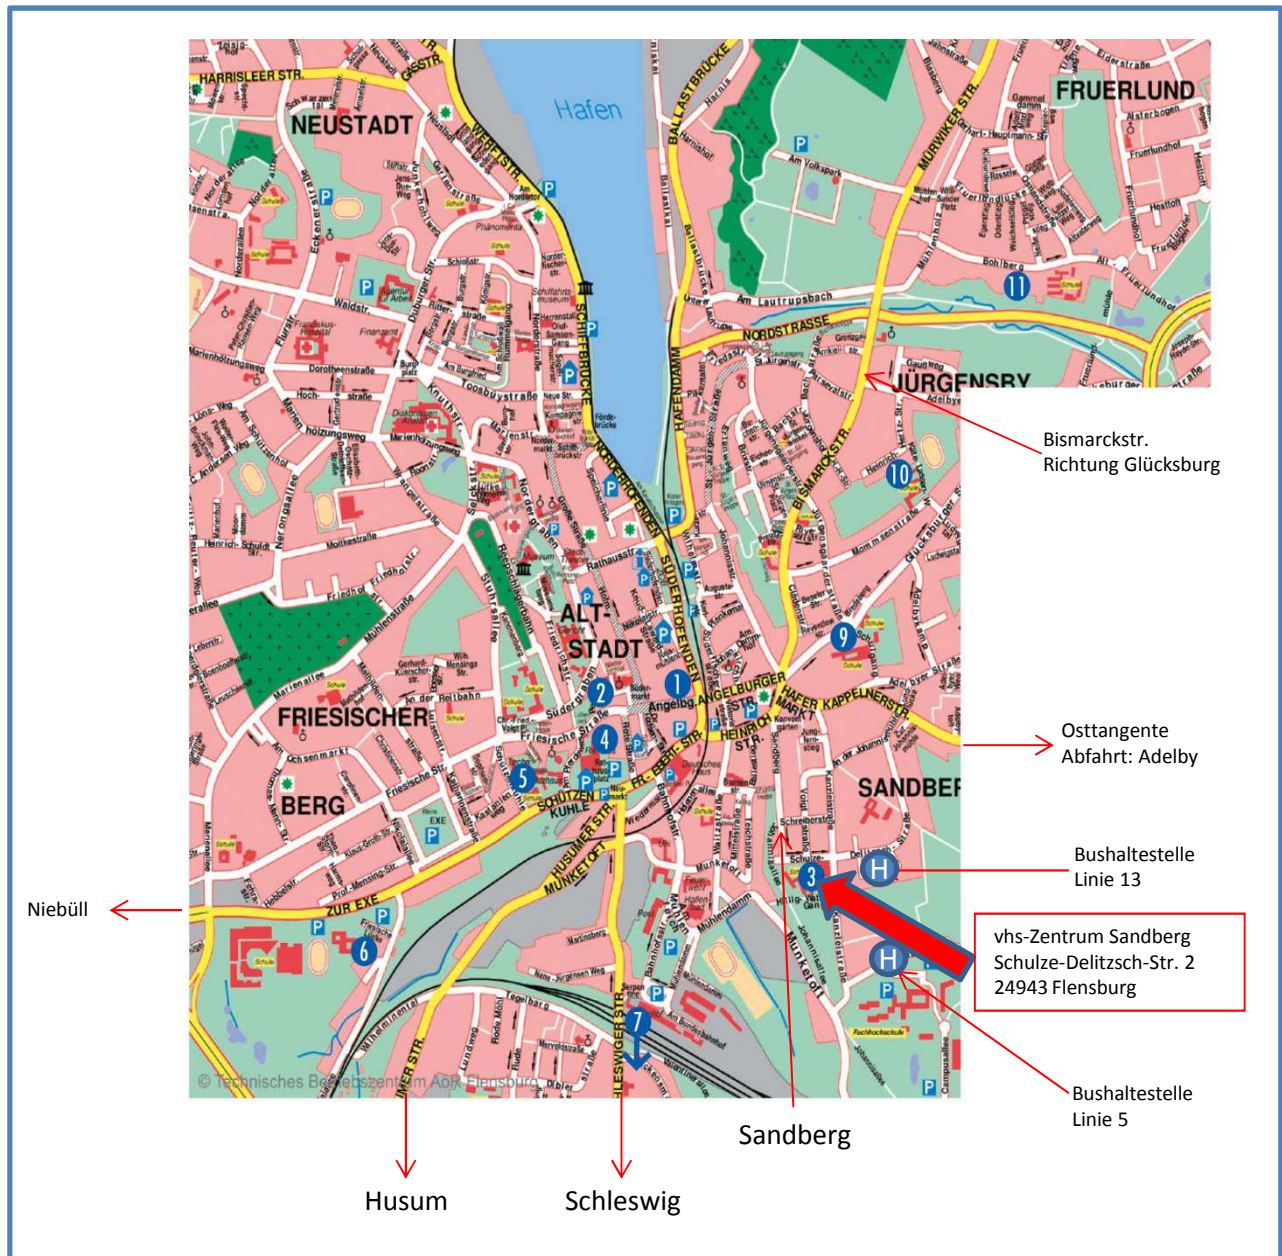

Lageplan

vhs-Zentrum Sandberg, Schulze-Delitzsch-Str. 2, 24943 Flensburg

Wenn Sie mit dem Auto zum Kursort kommen, ist die direkte Anfahrt nur über die Straße Sandberg möglich (der Anfang der Schulze-Delitzsch-Str. ist eine Einbahnstraße). In der näheren Umgebung finden Sie öffentliche Parkplätze, abends kann auf dem Schulhof geparkt werden.

Die Haltestellen der öffentlichen Verkehrsmittel (Linie 5 und Linie 13) sind ca. 5-10 Minuten Fußweg vom Kursort entfernt.

Das vhs-Zentrum Sandberg befindet sich auf der linken Seite des Gebäudekomplexes. Kochkurse finden im Erdgeschoss des Hauptgebäudes (rechter Gebäudekomplex) statt.